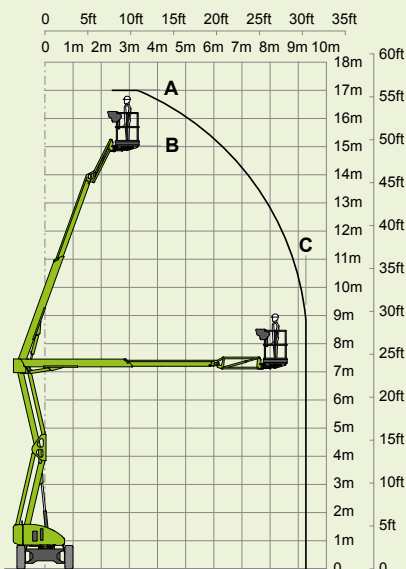

(A) 17.2m
56ft 6in

(B) 15.2m
50ft

(C) 9.4m
31ft

225kg
500lbs

1.8m x 0.85m
5ft 11in x 2ft 9in

150°

180°

(D) 2.1m
6ft 11in

(F) 2m
6ft 7in

(H) 4.8m
15ft 9in

(J) 6.35m
20ft 10in

6km/h
3.7mph

3.7m
12ft 2in

45%
24°

5000kg
11020lbs

Hybrid²